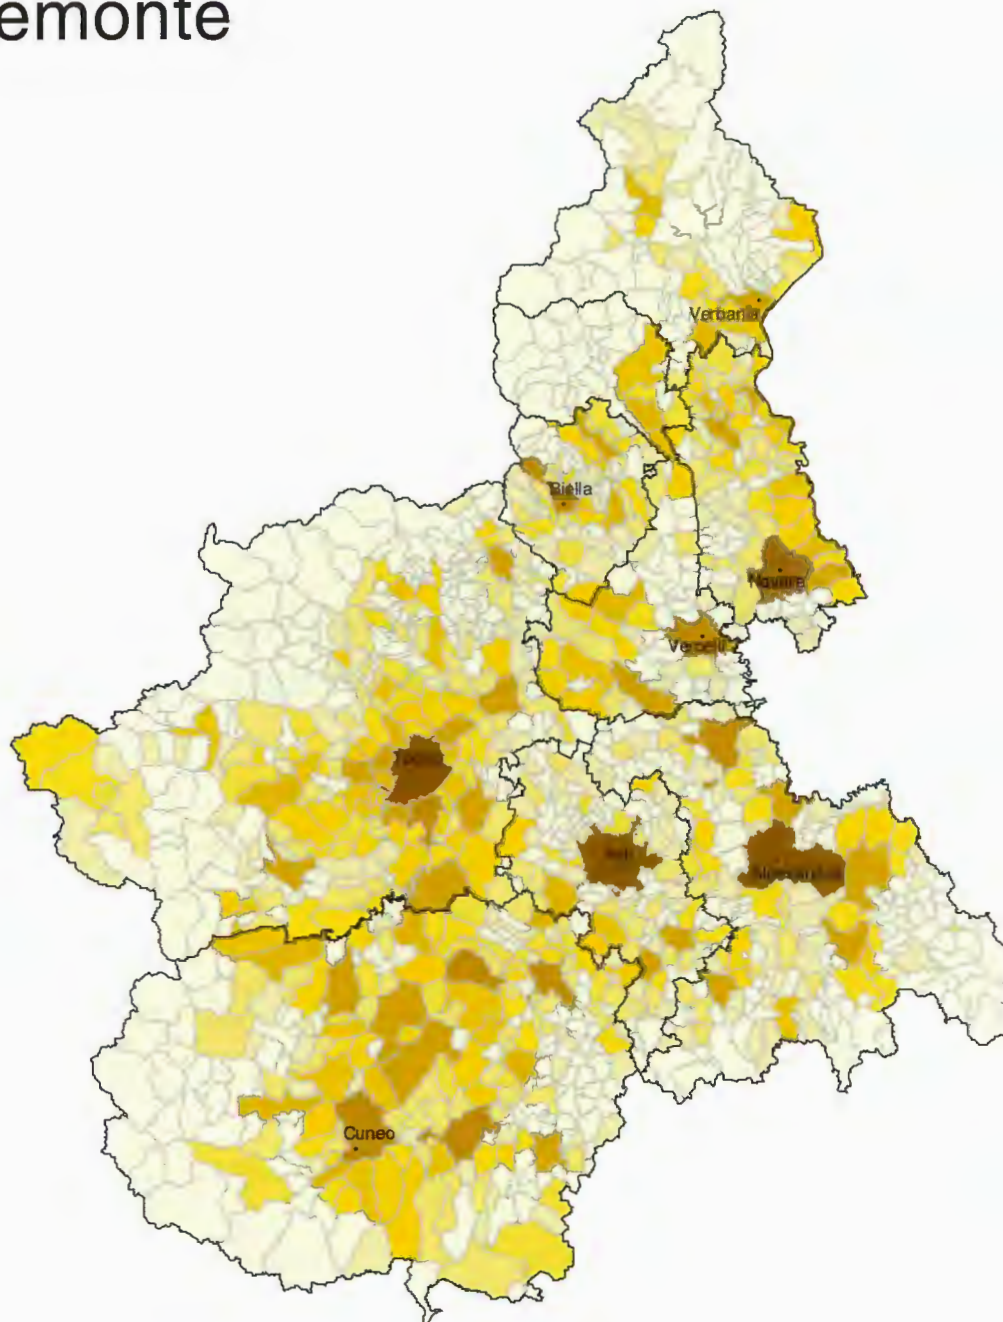

**Distribuzione degli stranieri residenti
e della popolazione residente su base comunale**

Piemonte

Stranieri residenti (32 classi per salti naturali)

0 (valore min.)
37.185 (valore max.)

0 10 20 Km

Distribuzione degli stranieri residenti (1-1-2001)

(Fonte: ns. elaborazione dati ISTAT)

Piemonte

Popolazione residente totale (32 classi per salti naturali)
48 (valore min.)
900.987 (valore max.)

0 10 20 Km

Distribuzione della popolazione residente (1-1-2001)

(Fonte: ns. elaborazione dati ISTAT)

Valle d'Aosta

Stranieri residenti (32 classi per salti naturali)

0 10 20 Km

Distribuzione degli stranieri residenti (1-1-2001)

(Fonte: ns. elaborazione dati ISTAT)

Valle d'Aosta