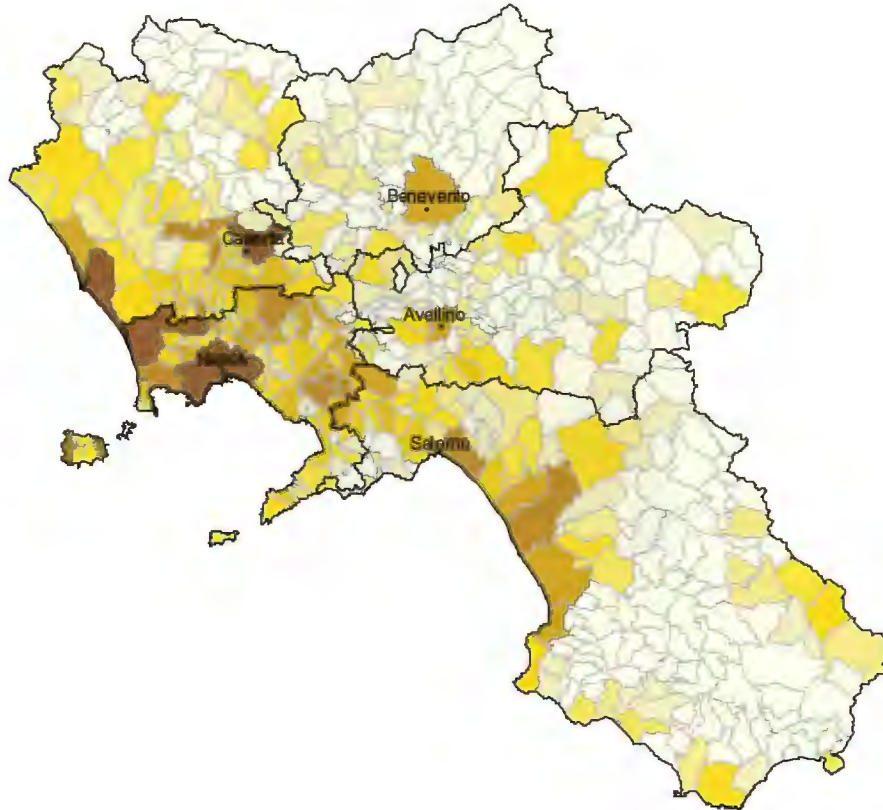

Campania

Stranieri residenti (32 classi per salti naturali)

0 10 20 Km

Distribuzione degli stranieri residenti (1-1-2001)

(Fonte: ns. elaborazione dati ISTAT)