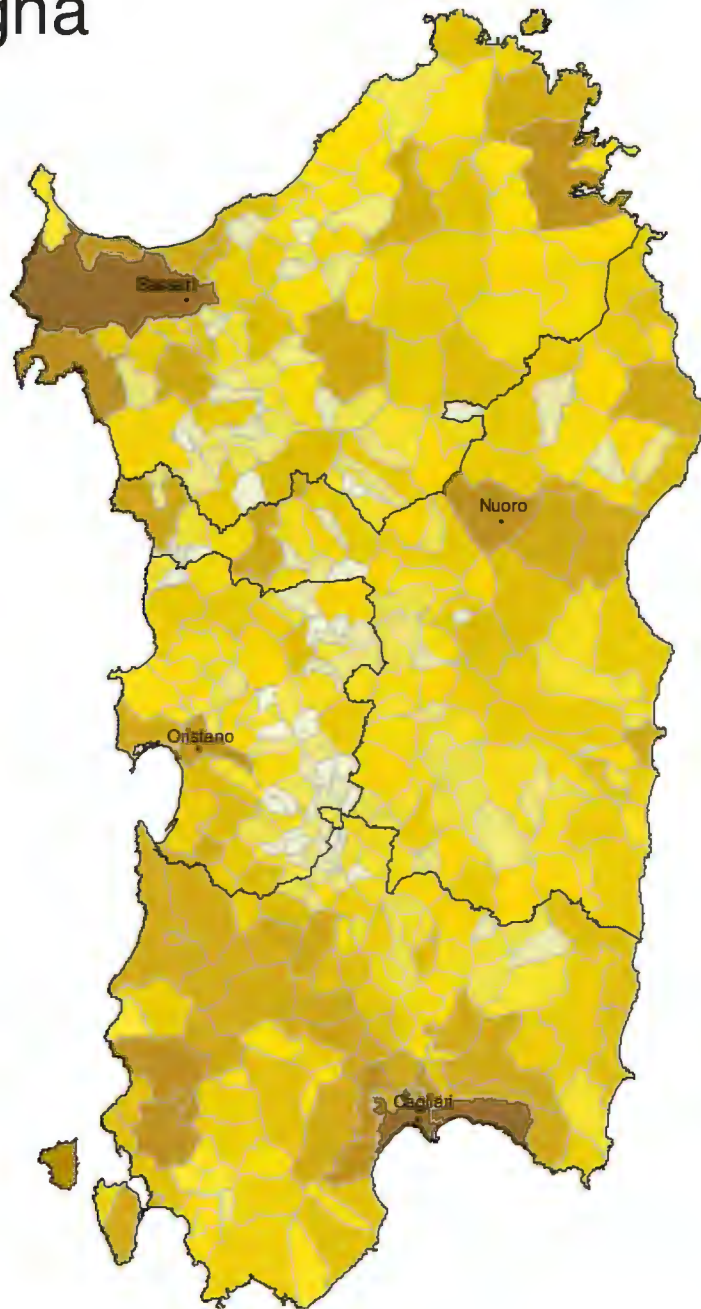

Sardegna

Popolazione residente totale (32 classi per salti naturali)

100 (valore min.)
162.993 (valore max.)

0 10 20 Km

Distribuzione della popolazione residente (1-1-2001)

(Fonte: ns. elaborazione dati ISTAT)