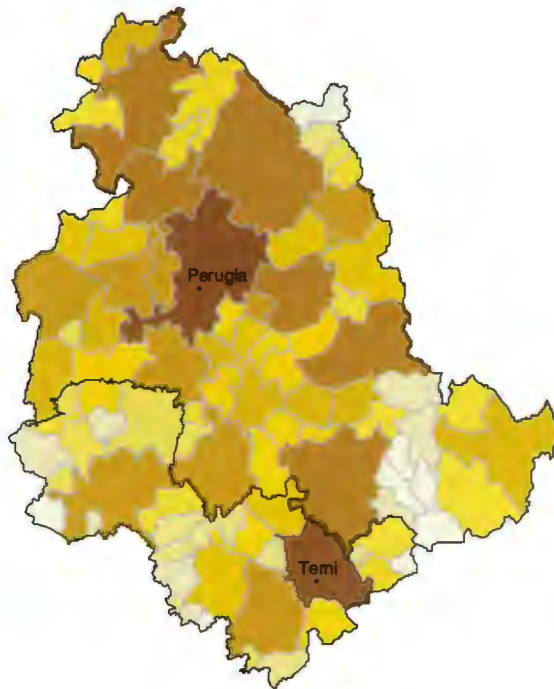

**Distribuzione degli stranieri residenti
e della popolazione residente su base comunale**

Piemonte

Stranieri residenti (32 classi per salti naturali)

0 (valore min.)
37.185 (valore max.)

0 10 20 Km

Distribuzione degli stranieri residenti (1-1-2001)

Toscana

Popolazione residente totale (32 classi per salti naturali)

348 (valore min.)
374.501 (valore max.)

0 10 20 Km

Distribuzione della popolazione residente (1-1-2001)

(Fonte: ns. elaborazione dati ISTAT)

Umbria

Stranieri residenti (32 classi per salti naturali)

0 10 20 Km

Distribuzione degli stranieri residenti (1-1-2001)

(Fonte: ns. elaborazione dati ISTAT)

Umbria

Popolazione residente totale (32 classi per salti naturali)