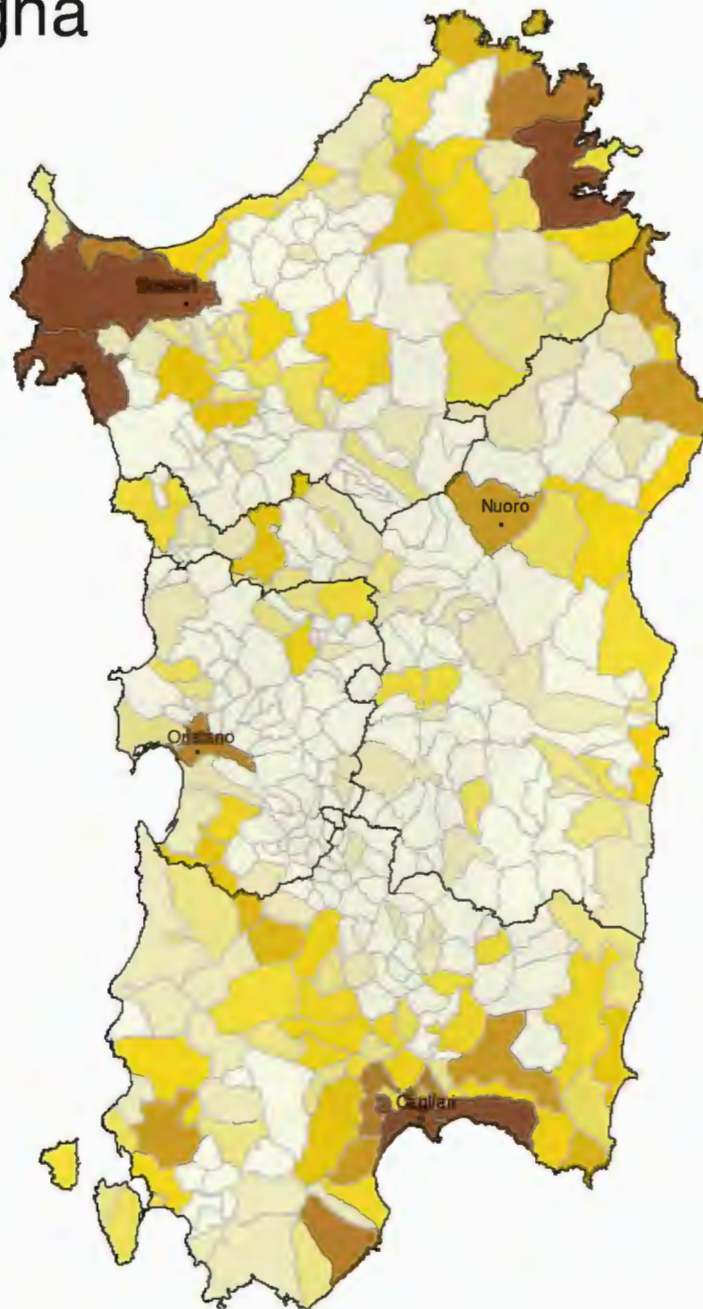

Sardegna

Stranieri residenti (32 classi per salti naturali)

0 (valore min.)
1.577 (valore max.)

0 10 20 Km

Distribuzione degli stranieri residenti (1-1-2001)

(Fonte: ns. elaborazione dati ISTAT)