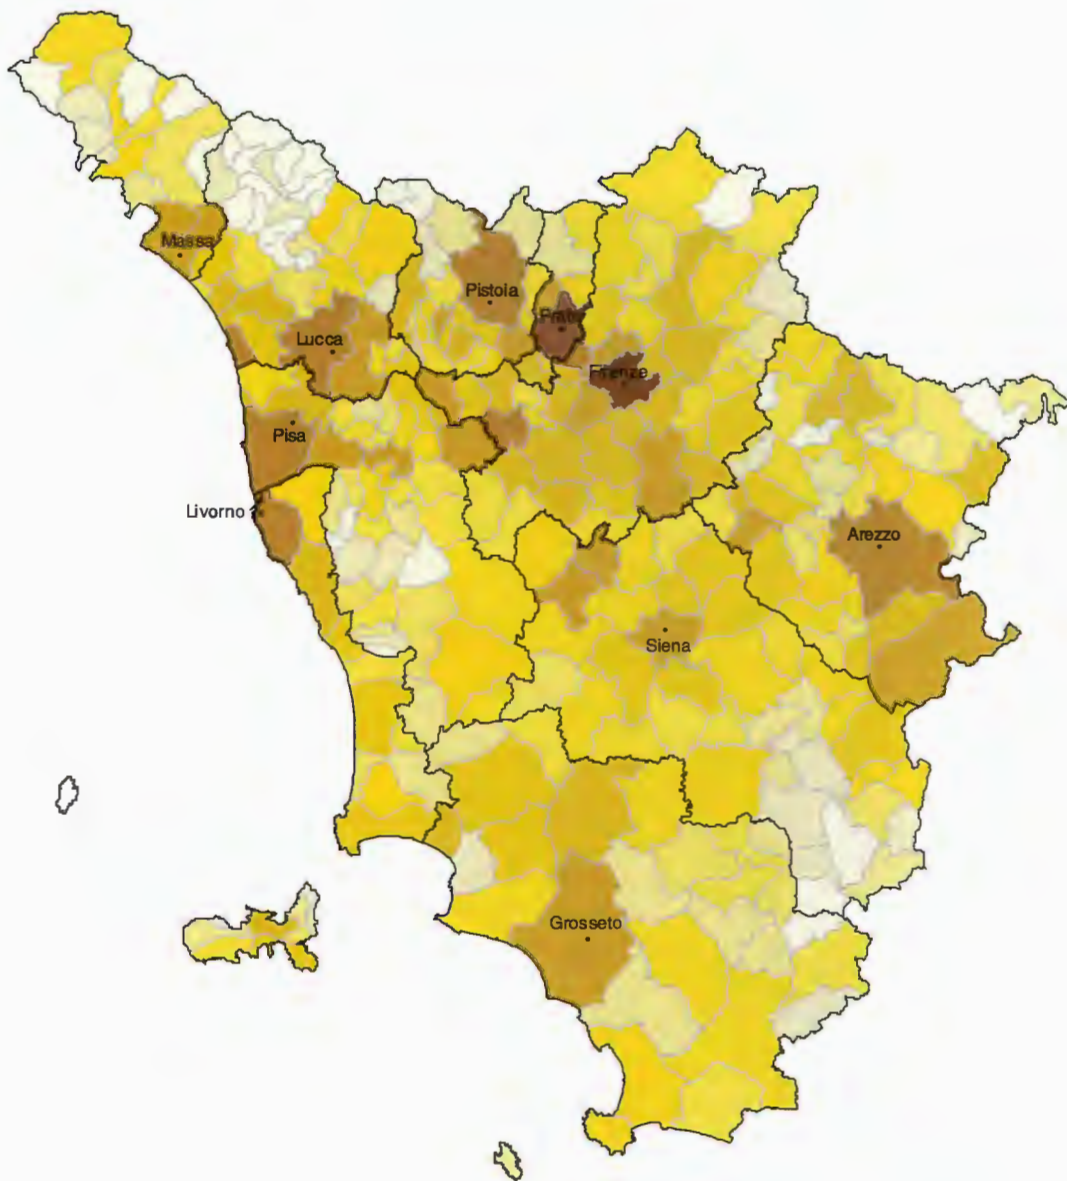

Toscana

Stranieri residenti (32 classi per salti naturali)

3 (valore min.)
21.449 (valore max.)

0 10 20 Km

Distribuzione degli stranieri residenti (1-1-2001)

(Fonte: ns. elaborazione dati ISTAT)