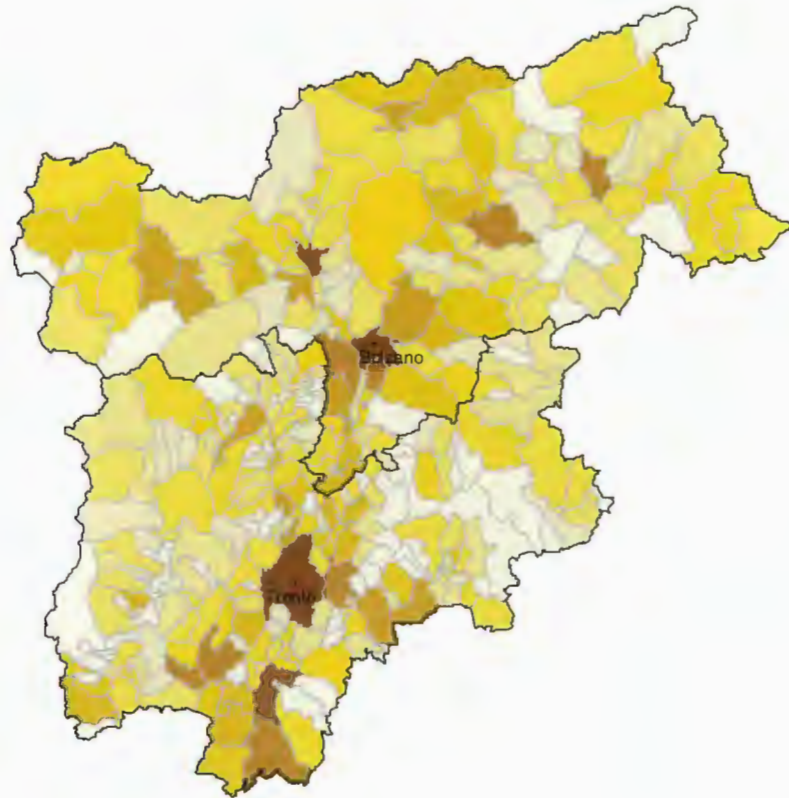

**Distribuzione degli stranieri residenti
e della popolazione residente su base comunale**

Piemonte

Stranieri residenti (32 classi per salti naturali)

0 (valore min.)
37.185 (valore max.)

0 10 20 Km

Distribuzione degli stranieri residenti (1-1-2001)

0 (valore min.)
117.691 (valore max.)

0 10 20 Km

Distribuzione degli stranieri residenti (1-1-2001)

(Fonte: ns. elaborazione dati ISTAT)

Lombardia

Popolazione residente totale (32 classi per salti naturali)

34 (valore min.)
1.301.551 (valore max.)

0 10 20 Km

Distribuzione della popolazione residente (1-1-2001)

(Fonte: ns. elaborazione dati ISTAT)

Trentino Alto Adige

Stranieri residenti (32 classi per salti naturali)

0 10 20 Km

Distribuzione degli stranieri residenti (1-1-2001)

(Fonte: ns. elaborazione dati ISTAT)

Trentino Alto Adige

Popolazione residente totale (32 classi per salti naturali)

106 (valore min.)
105.942 (valore max.)