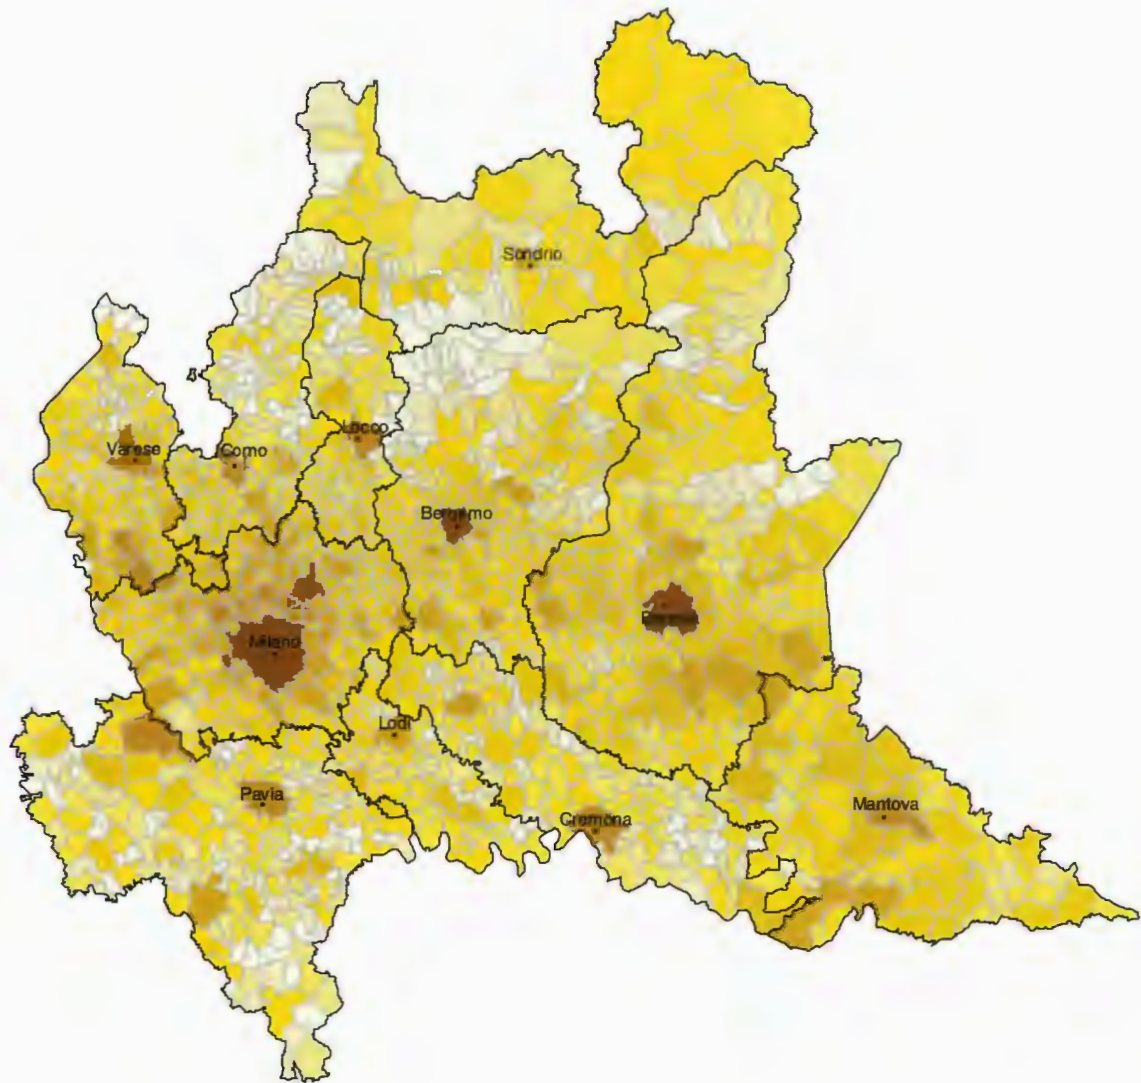

**Distribuzione degli stranieri residenti
e della popolazione residente su base comunale**

Piemonte

Stranieri residenti (32 classi per salti naturali)

0 (valore min.)
37.185 (valore max.)

0 10 20 Km

Distribuzione degli stranieri residenti (1-1-2001)

Popolazione residente totale (32 classi per salti naturali)

0 10 20 Km

Distribuzione della popolazione residente (1-1-2001)

(Fonte: ns. elaborazione dati ISTAT)

Lombardia

Stranieri residenti (32 classi per salti naturali)

0 (valore min.)
117.691 (valore max.)

0 10 20 Km

Distribuzione degli stranieri residenti (1-1-2001)

(Fonte: ns. elaborazione dati ISTAT)

Lombardia

Popolazione residente totale (32 classi per salti naturali)