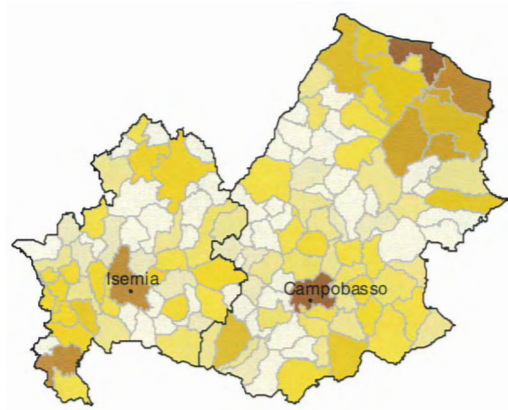

Molise

Stranieri residenti (32 classi per salti naturali)

0 10 20 Km

Distribuzione degli stranieri residenti (1-1-2001)

(Fonte: ns. elaborazione dati ISTAT)