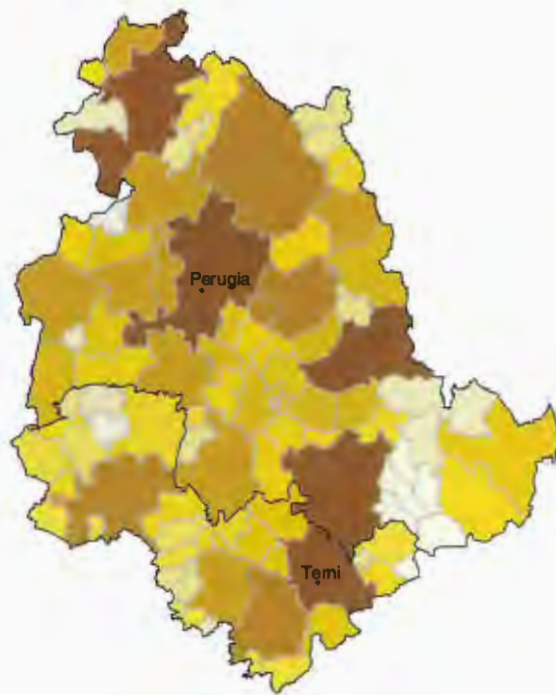

Umbria

Stranieri residenti (32 classi per salti naturali)

0 10 20 Km

Distribuzione degli stranieri residenti (1-1-2001)

(Fonte: ns. elaborazione dati ISTAT)

Umbria

Popolazione residente totale (32 classi per salti naturali)

177 (valore min.)

158.282 (valore max.)

0 10 20 Km

Distribuzione della popolazione residente (1-1-2001)

(Fonte: ns. elaborazione dati ISTAT)

Marche

Stranieri residenti (32 classi per salti naturali)

0 10 20 Km