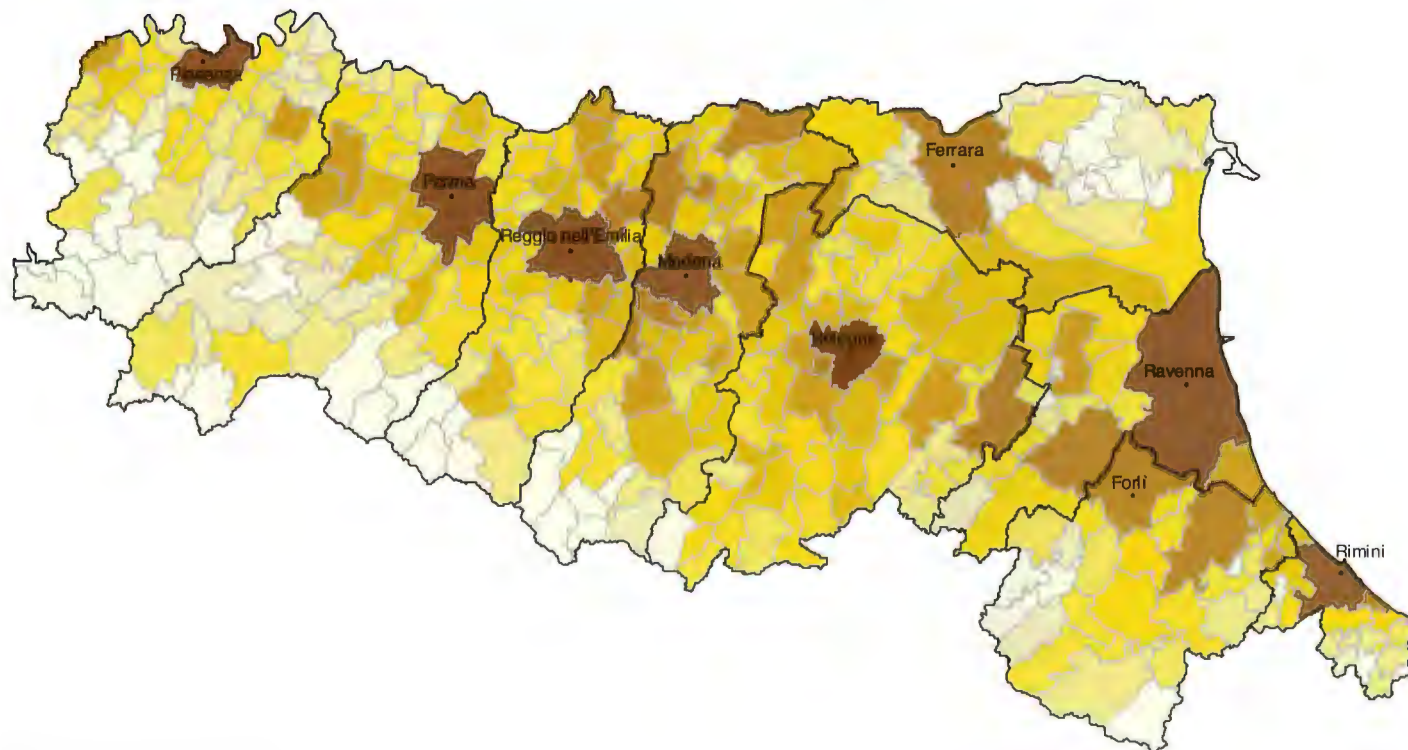

99 (valore min.)

632.366 (valore max.)

0 10 20 Km

Distribuzione della popolazione residente (1-1-2001)

(Fonte: ns. elaborazione dati ISTAT)

Emilia Romagna

Stranieri residenti (32 classi per salti naturali)

0 (valore min.)
16.190 (valore max.)