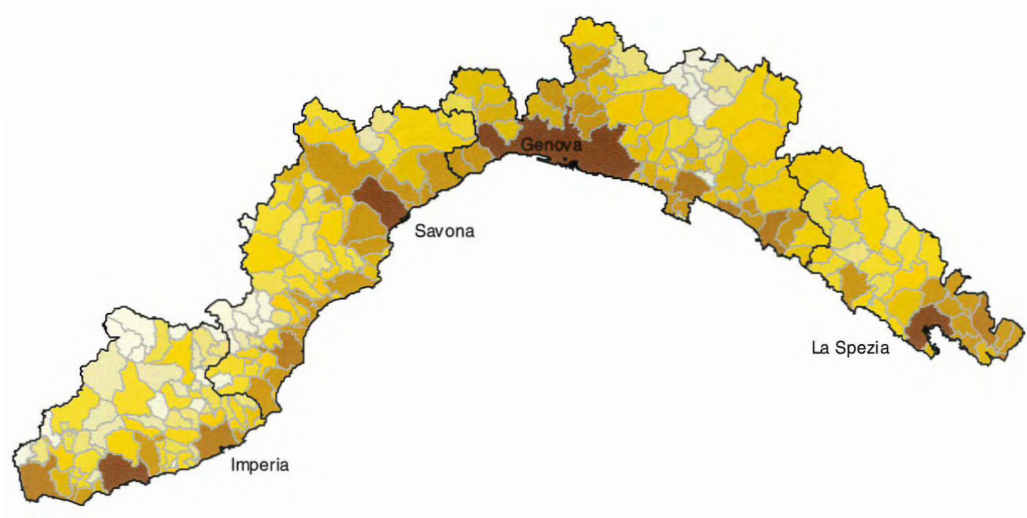

Popolazione residente totale (32 classi per salti naturali)

201 (valore min.)

215.096 (valore max.)

0 10 20 Km

Distribuzione della popolazione residente (1-1-2001)

(Fonte: ns. elaborazione dati ISTAT)

Liguria

Stranieri residenti (32 classi per salti naturali)

0 (valore min.)

16.857 (valore max.)

0 10 20 Km

Distribuzione degli stranieri residenti (1-1-2001)

(Fonte: ns. elaborazione dati ISTAT)

Liguria

Popolazione residente totale (32 classi per salti naturali)