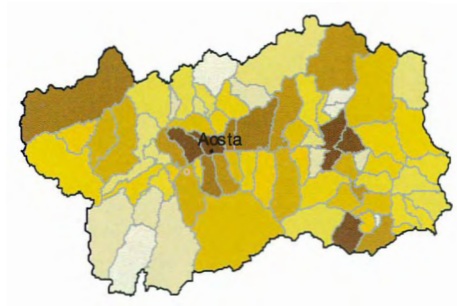

(Fonte: ns. elaborazione dati ISTAT)

Piemonte

Popolazione residente totale (32 classi per salti naturali)
48 (valore min.)
900.987 (valore max.)

0 10 20 Km

Distribuzione della popolazione residente (1-1-2001)

(Fonte: ns. elaborazione dati ISTAT)

Valle d'Aosta

Stranieri residenti (32 classi per salti naturali)

0 10 20 Km

Distribuzione degli stranieri residenti (1-1-2001)

(Fonte: ns. elaborazione dati ISTAT)

Valle d'Aosta

Popolazione residente totale (32 classi per salti naturali)

0 10 20 Km

Distribuzione della popolazione residente (1-1-2001)

(Fonte: ns. elaborazione dati ISTAT)

Lombardia

Stranieri residenti (32 classi per salti naturali)