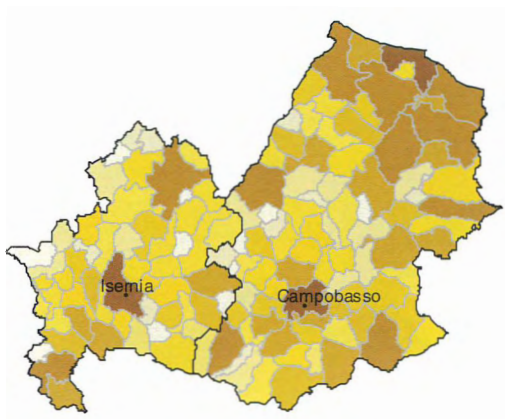

(Fonte: ns. elaborazione dati ISTAT)

Abruzzo

Popolazione residente totale (32 classi per salti naturali)

0 10 20 Km

Distribuzione della popolazione residente (1-1-2001)

(Fonte: ns. elaborazione dati ISTAT)

Molise

Stranieri residenti (32 classi per salti naturali)

0 10 20 Km

Distribuzione degli stranieri residenti (1-1-2001)

(Fonte: ns. elaborazione dati ISTAT)

Molise

Popolazione residente totale (32 classi per salti naturali)

145 (valore min.)
51.297 (valore max)

0 10 20 Km

Distribuzione della popolazione residente (1-1-2001)

(Fonte: ns. elaborazione dati ISTAT)

Campania

Stranieri residenti (32 classi per salti naturali)

0 10 20 Km