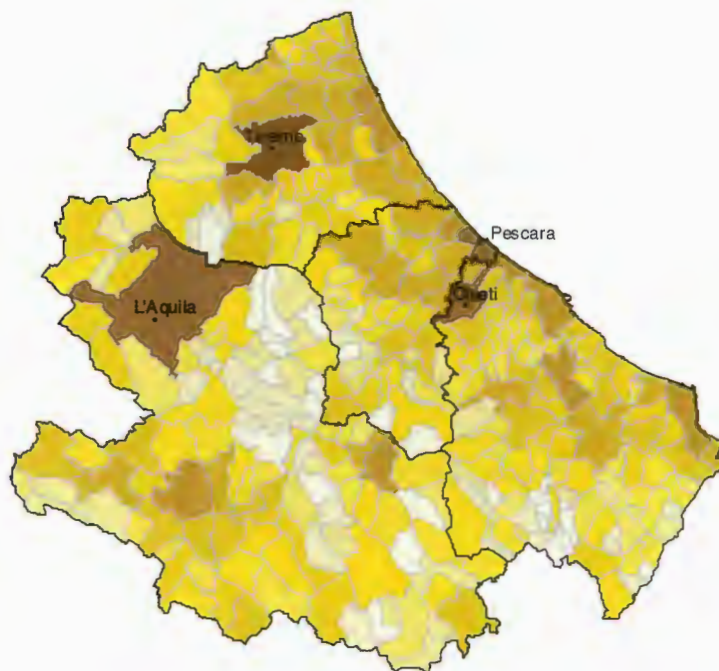

**Distribuzione degli stranieri residenti
e della popolazione residente su base comunale**

Piemonte

Stranieri residenti (32 classi per salti naturali)

0 (valore min.)
37.185 (valore max.)

0 10 20 Km

Distribuzione degli stranieri residenti (1-1-2001)

(Fonte: ns. elaborazione dati ISTAT)

Lazio

Stranieri residenti (32 classi per salti naturali)

0 10 20 Km

Distribuzione degli stranieri residenti (1-1-2001)

(Fonte: ns. elaborazione dati ISTAT)

Lazio

Popolazione residente totale (32 classi per salti naturali)

0 10 20 Km

Distribuzione della popolazione residente (1-1-2001)

(Fonte: ns. elaborazione dati ISTAT)

Abruzzo

Stranieri residenti (32 classi per salti naturali)

0 10 20 Km

Distribuzione degli stranieri residenti (1-1-2001)

(Fonte: ns. elaborazione dati ISTAT)

Abruzzo

Popolazione residente totale (32 classi per salti naturali)

0 10 20 Km

Distribuzione della popolazione residente (1-1-2001)

(Fonte: ns. elaborazione dati ISTAT)