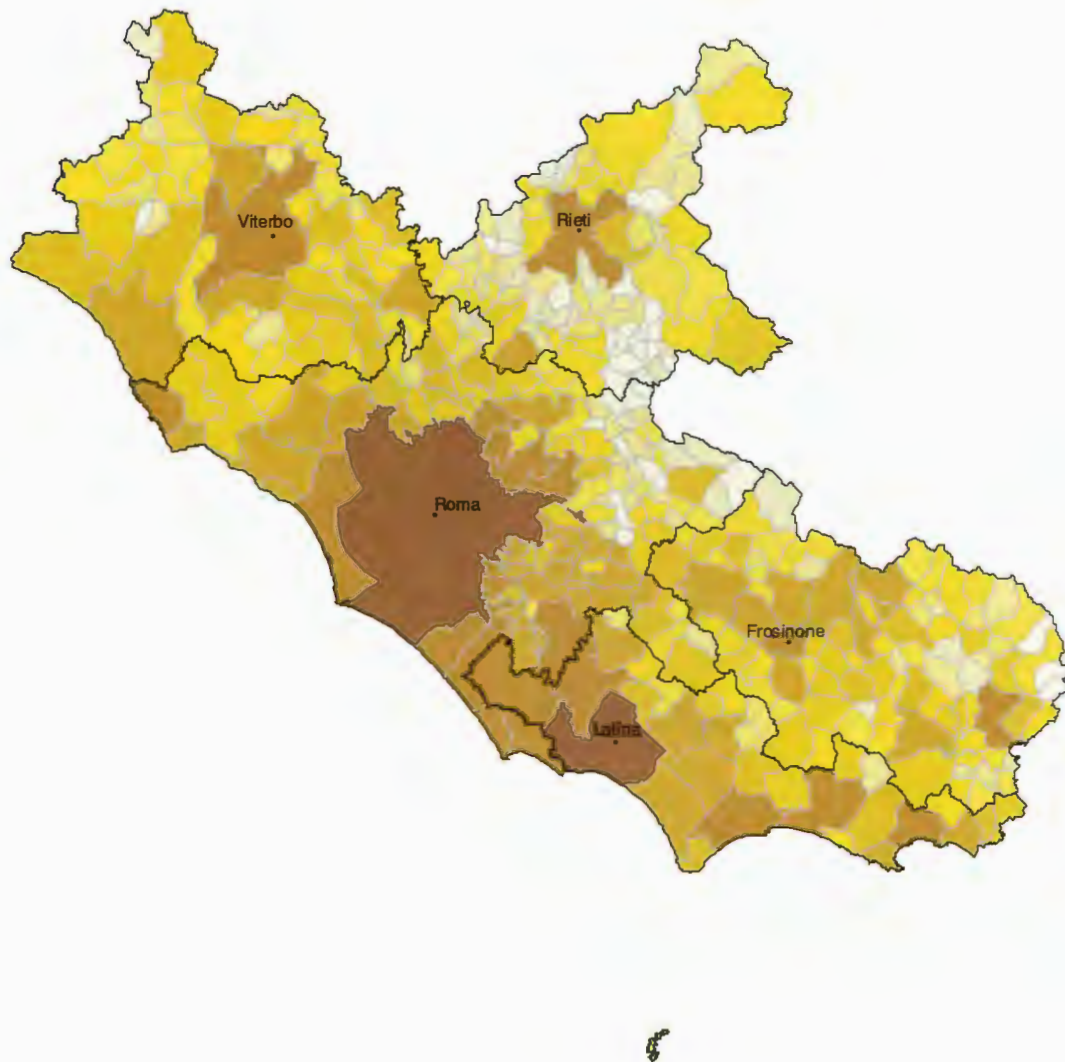

**Distribuzione degli stranieri residenti
e della popolazione residente su base comunale**

Piemonte

Stranieri residenti (32 classi per salti naturali)

0 (valore min.)
37.185 (valore max.)

0 10 20 Km

Distribuzione degli stranieri residenti (1-1-2001)

(Fonte: ns. elaborazione dati ISTAT)

Lazio

Stranieri residenti (32 classi per salti naturali)

0 10 20 Km

Distribuzione degli stranieri residenti (1-1-2001)

(Fonte: ns. elaborazione dati ISTAT)

Lazio

Popolazione residente totale (32 classi per salti naturali)