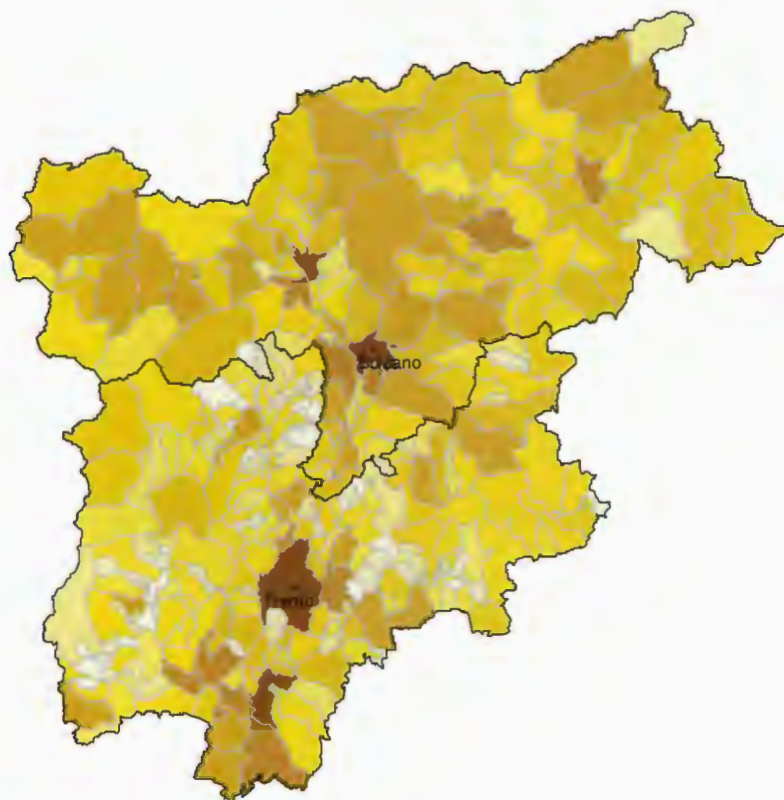

Trentino Alto Adige

Popolazione residente totale (32 classi per salti naturali)

106 (valore min.)
105.942 (valore max.)

0 10 20 Km

Distribuzione della popolazione residente (1-1-2001)

(Fonte: ns. elaborazione dati ISTAT)