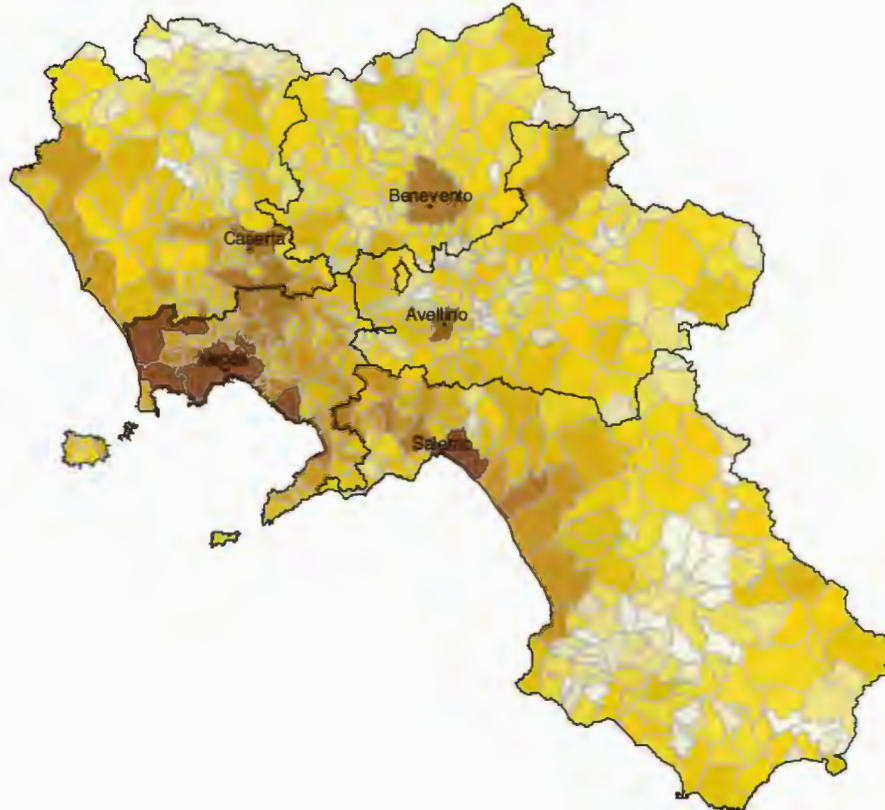

Campania

Popolazione residente totale (32 classi per salti naturali)

398 (valore min.)
1.000.470 (valore max.)

0 10 20 Km

Distribuzione della popolazione residente (1-1-2001)

(Fonte: ns. elaborazione dati ISTAT)