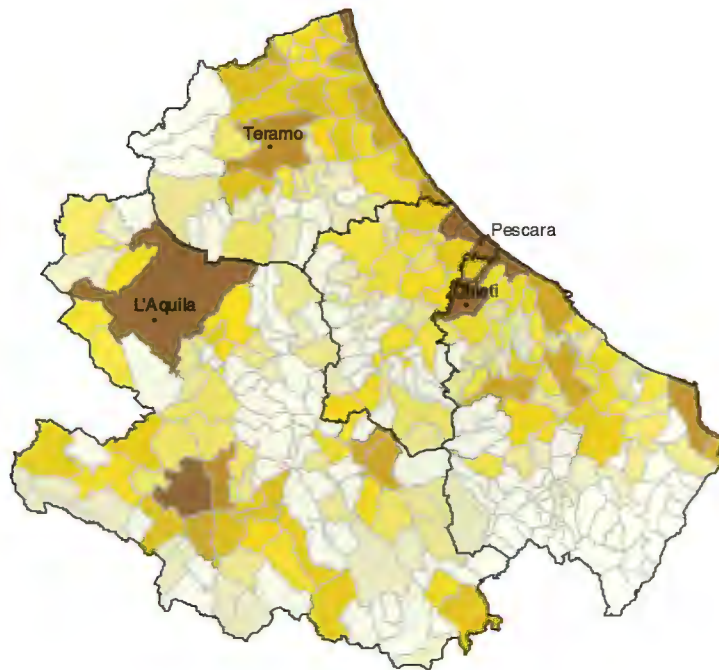

Abruzzo

Stranieri residenti (32 classi per salti naturali)

0 10 20 Km

Distribuzione degli stranieri residenti (1-1-2001)

(Fonte: ns. elaborazione dati ISTAT)