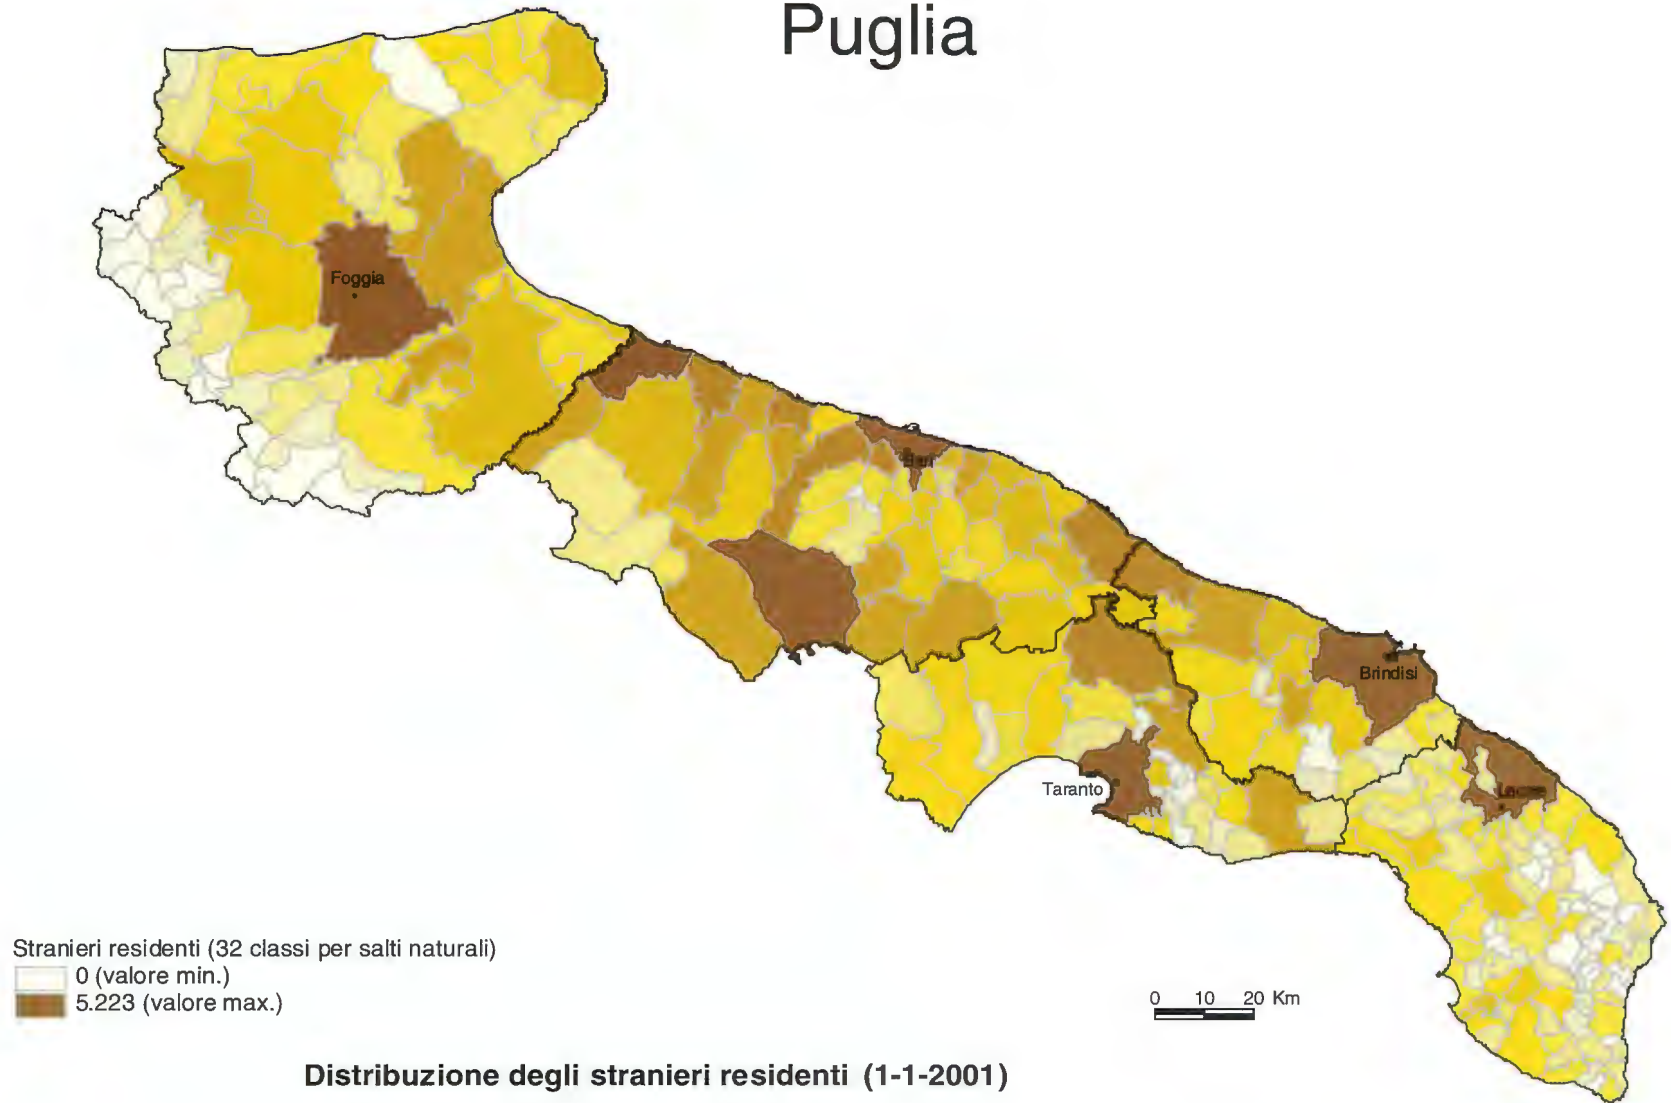

Puglia

(Fonte: ns. elaborazione dati ISTAT)