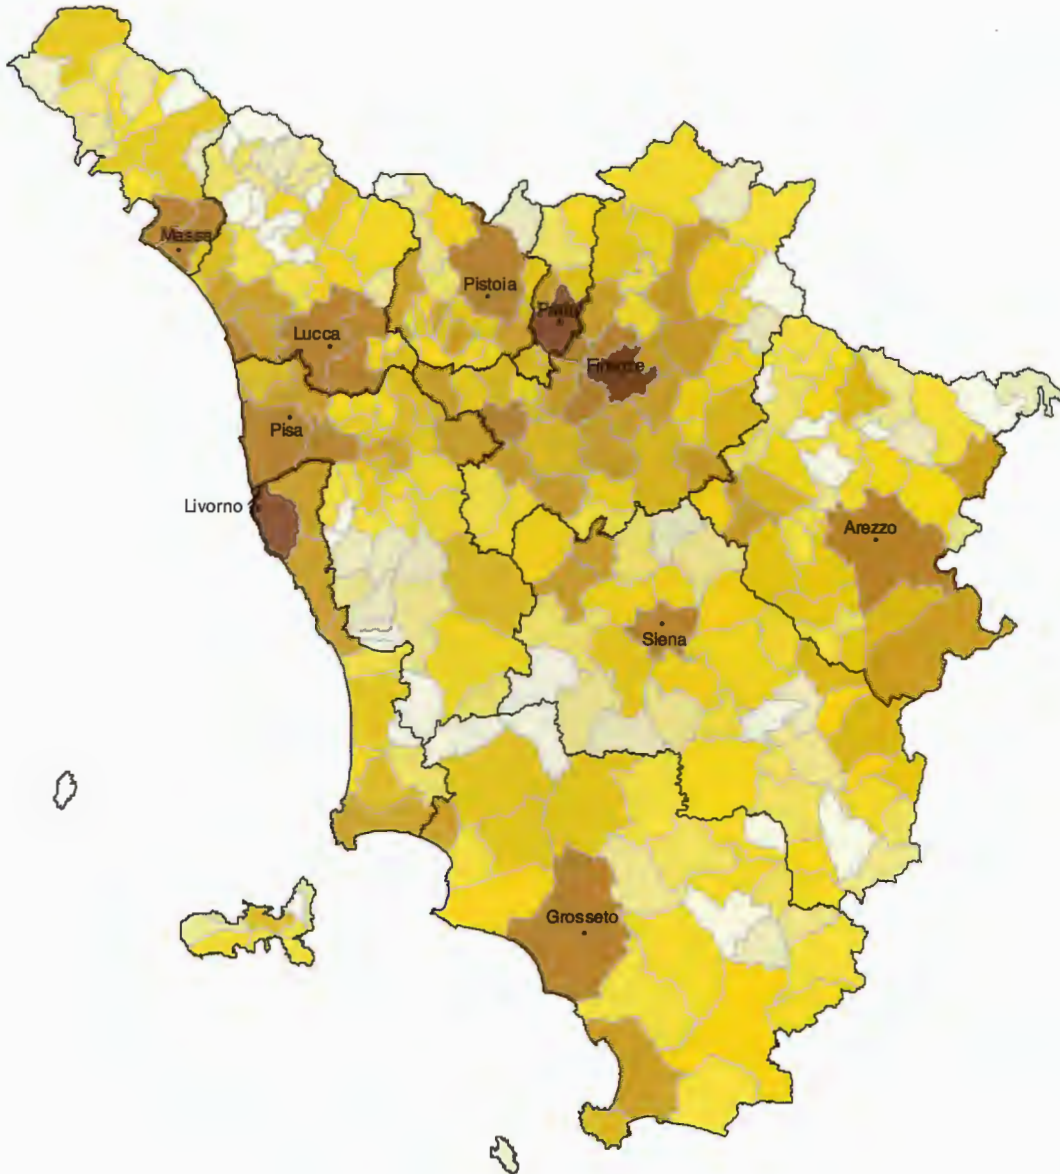

Toscana

Popolazione residente totale (32 classi per salti naturali)

348 (valore min.)
374.501 (valore max.)

0 10 20 Km

Distribuzione della popolazione residente (1-1-2001)

(Fonte: ns. elaborazione dati ISTAT)