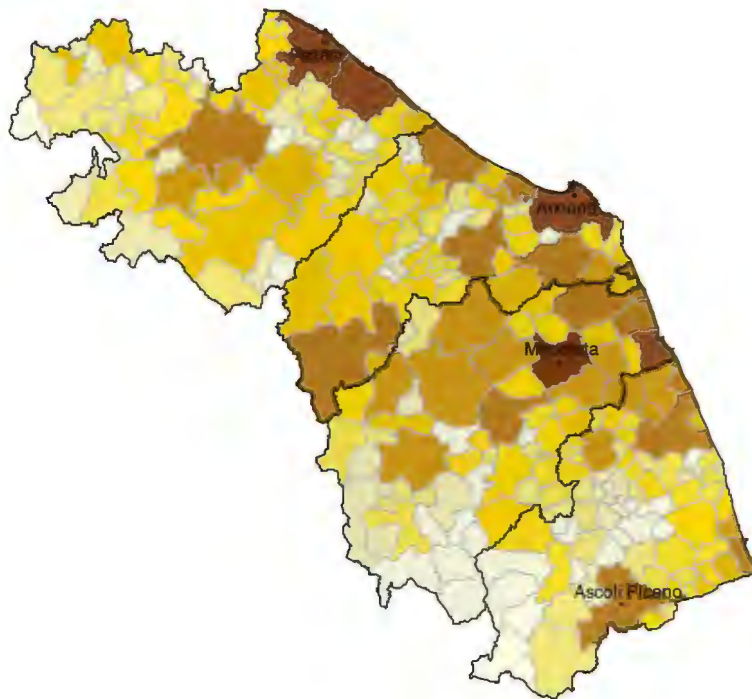

**Distribuzione degli stranieri residenti
e della popolazione residente su base comunale**

Piemonte

Stranieri residenti (32 classi per salti naturali)

0 (valore min.)
37.185 (valore max.)

0 10 20 Km

Distribuzione degli stranieri residenti (1-1-2001)

177 (valore min.)

158.282 (valore max.)

0 10 20 Km

Distribuzione della popolazione residente (1-1-2001)

(Fonte: ns. elaborazione dati ISTAT)

Marche

Stranieri residenti (32 classi per salti naturali)

0 10 20 Km