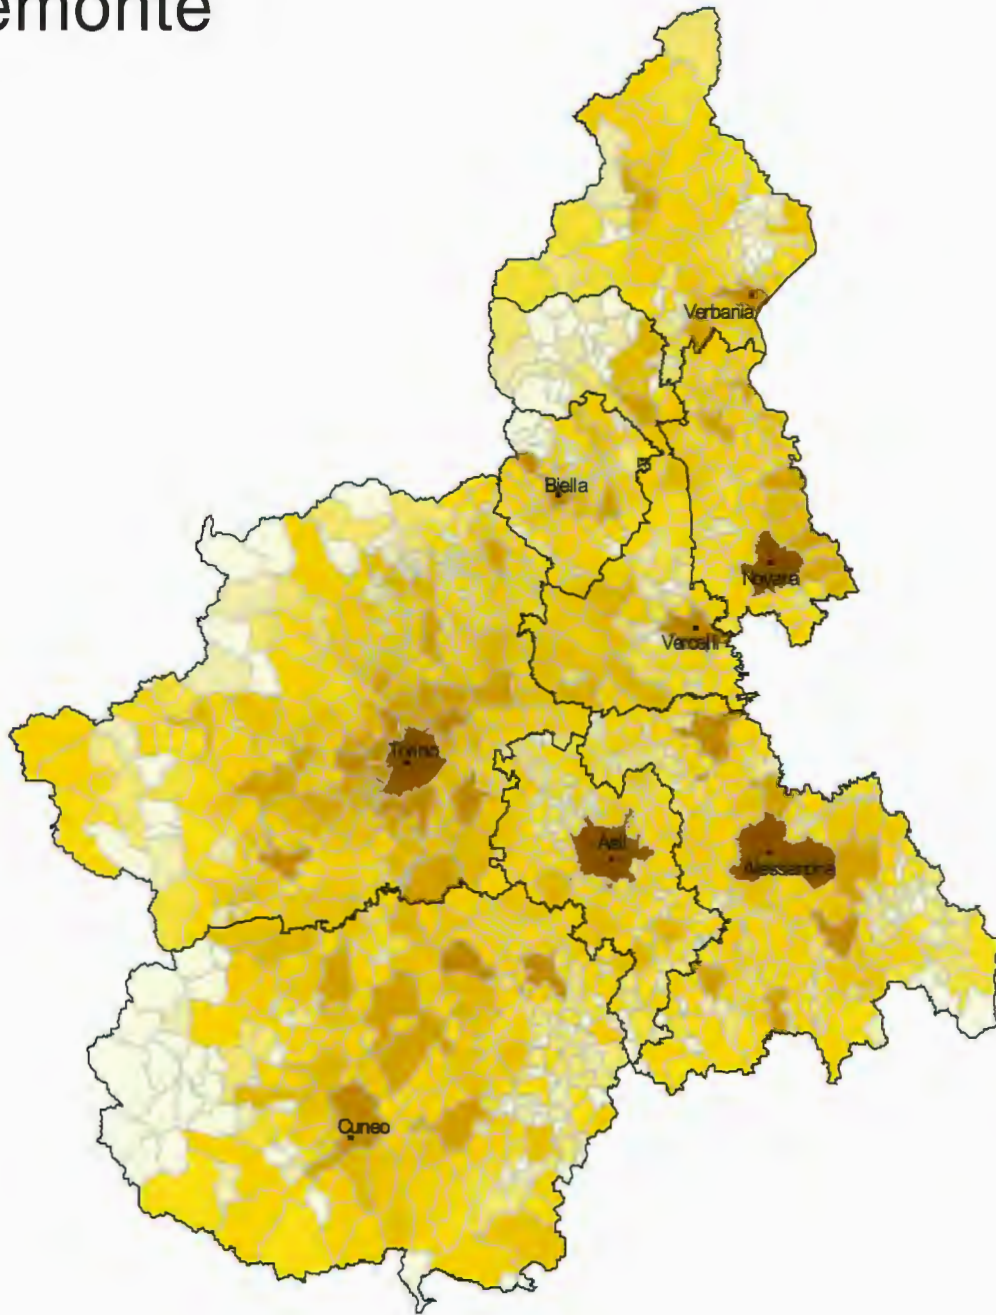

**Distribuzione degli stranieri residenti
e della popolazione residente su base comunale**

Piemonte

Stranieri residenti (32 classi per salti naturali)

0 (valore min.)
37.185 (valore max.)

0 10 20 Km

Distribuzione degli stranieri residenti (1-1-2001)

(Fonte: ns. elaborazione dati ISTAT)

Piemonte

Popolazione residente totale (32 classi per salti naturali)
48 (valore min.)
900.987 (valore max.)

0 10 20 Km

Distribuzione della popolazione residente (1-1-2001)