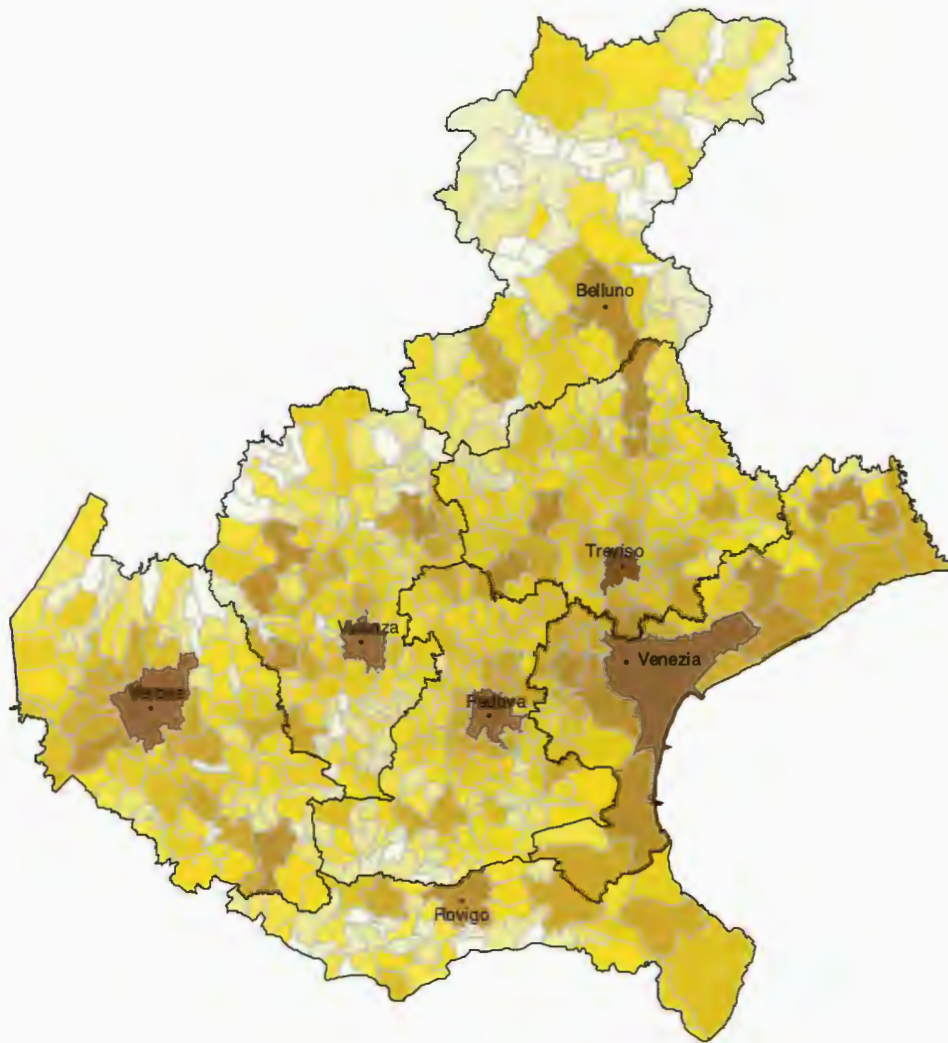

**Distribuzione degli stranieri residenti
e della popolazione residente su base comunale**

Piemonte

Stranieri residenti (32 classi per salti naturali)

0 (valore min.)
37.185 (valore max.)

0 10 20 Km

Distribuzione degli stranieri residenti (1-1-2001)

0 10 20 Km

Distribuzione della popolazione residente (1-1-2001)

(Fonte: ns. elaborazione dati ISTAT)

Veneto

Stranieri residenti (32 classi per salti naturali)

0 10 20 Km

Distribuzione degli stranieri residenti (1-1-2001)

(Fonte: ns. elaborazione dati ISTAT)

Veneto

Popolazione residente totale (32 classi per salti naturali)

132 (valore min.)
275.368 (valore max.)

0 10 20 Km

Distribuzione della popolazione residente (1-1-2001)