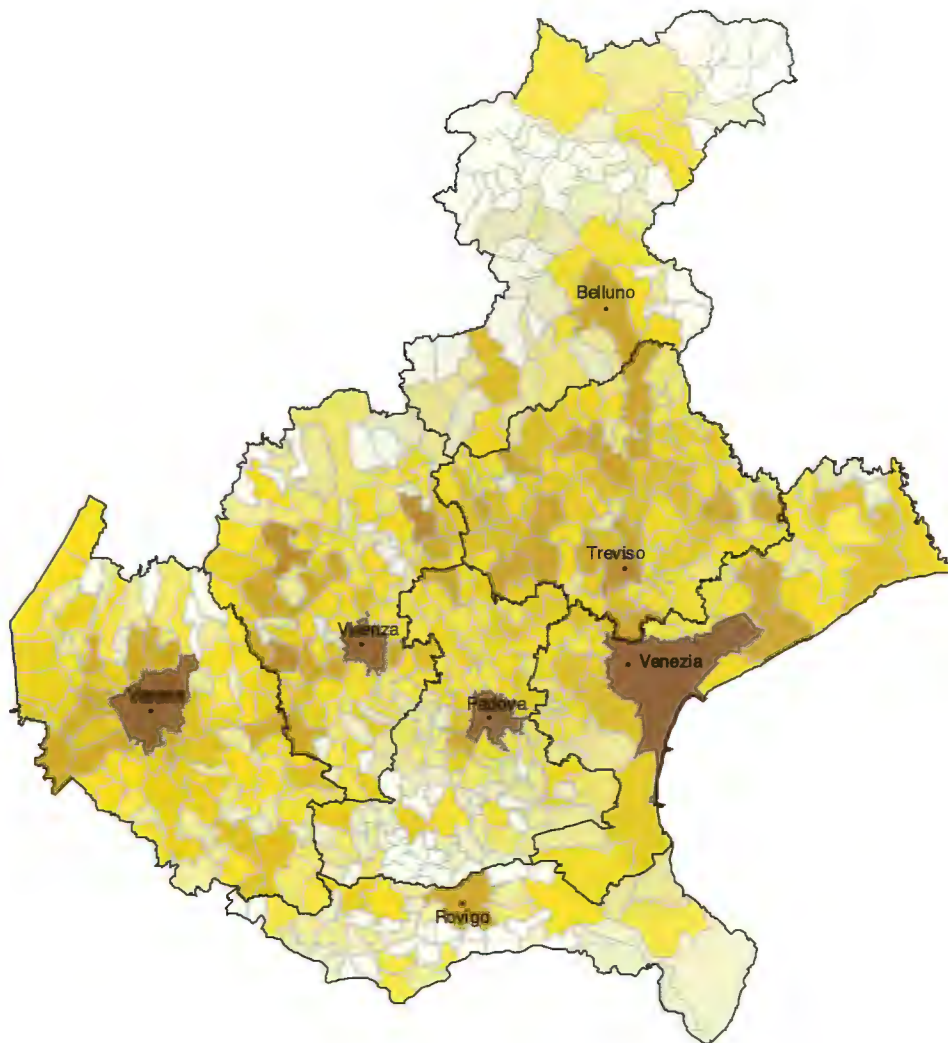

**Distribuzione degli stranieri residenti
e della popolazione residente su base comunale**

Piemonte

Stranieri residenti (32 classi per salti naturali)

0 (valore min.)
37.185 (valore max.)

0 10 20 Km

Distribuzione degli stranieri residenti (1-1-2001)

(Fonte: ns. elaborazione dati ISTAT)

Piemonte

Popolazione residente totale (32 classi per salti naturali)
48 (valore min.)
900.987 (valore max.)

0 10 20 Km

Distribuzione della popolazione residente (1-1-2001)

0 10 20 Km

Distribuzione degli stranieri residenti (1-1-2001)

(Fonte: ns. elaborazione dati ISTAT)

Trentino Alto Adige

Popolazione residente totale (32 classi per salti naturali)

106 (valore min.)
105.942 (valore max.)

0 10 20 Km

Distribuzione della popolazione residente (1-1-2001)

(Fonte: ns. elaborazione dati ISTAT)

Veneto

Stranieri residenti (32 classi per salti naturali)

0 10 20 Km

Distribuzione degli stranieri residenti (1-1-2001)