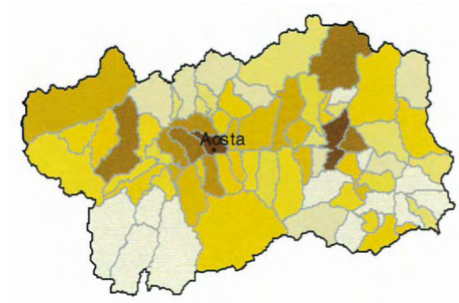

**Distribuzione degli stranieri residenti
e della popolazione residente su base comunale**

Piemonte

Stranieri residenti (32 classi per salti naturali)

0 (valore min.)
37.185 (valore max.)

0 10 20 Km

Distribuzione degli stranieri residenti (1-1-2001)

(Fonte: ns. elaborazione dati ISTAT)

Piemonte

Popolazione residente totale (32 classi per salti naturali)
48 (valore min.)
900.987 (valore max.)

0 10 20 Km

Distribuzione della popolazione residente (1-1-2001)

(Fonte: ns. elaborazione dati ISTAT)

Valle d'Aosta

Stranieri residenti (32 classi per salti naturali)

0 10 20 Km

Distribuzione degli stranieri residenti (1-1-2001)

(Fonte: ns. elaborazione dati ISTAT)

Valle d'Aosta