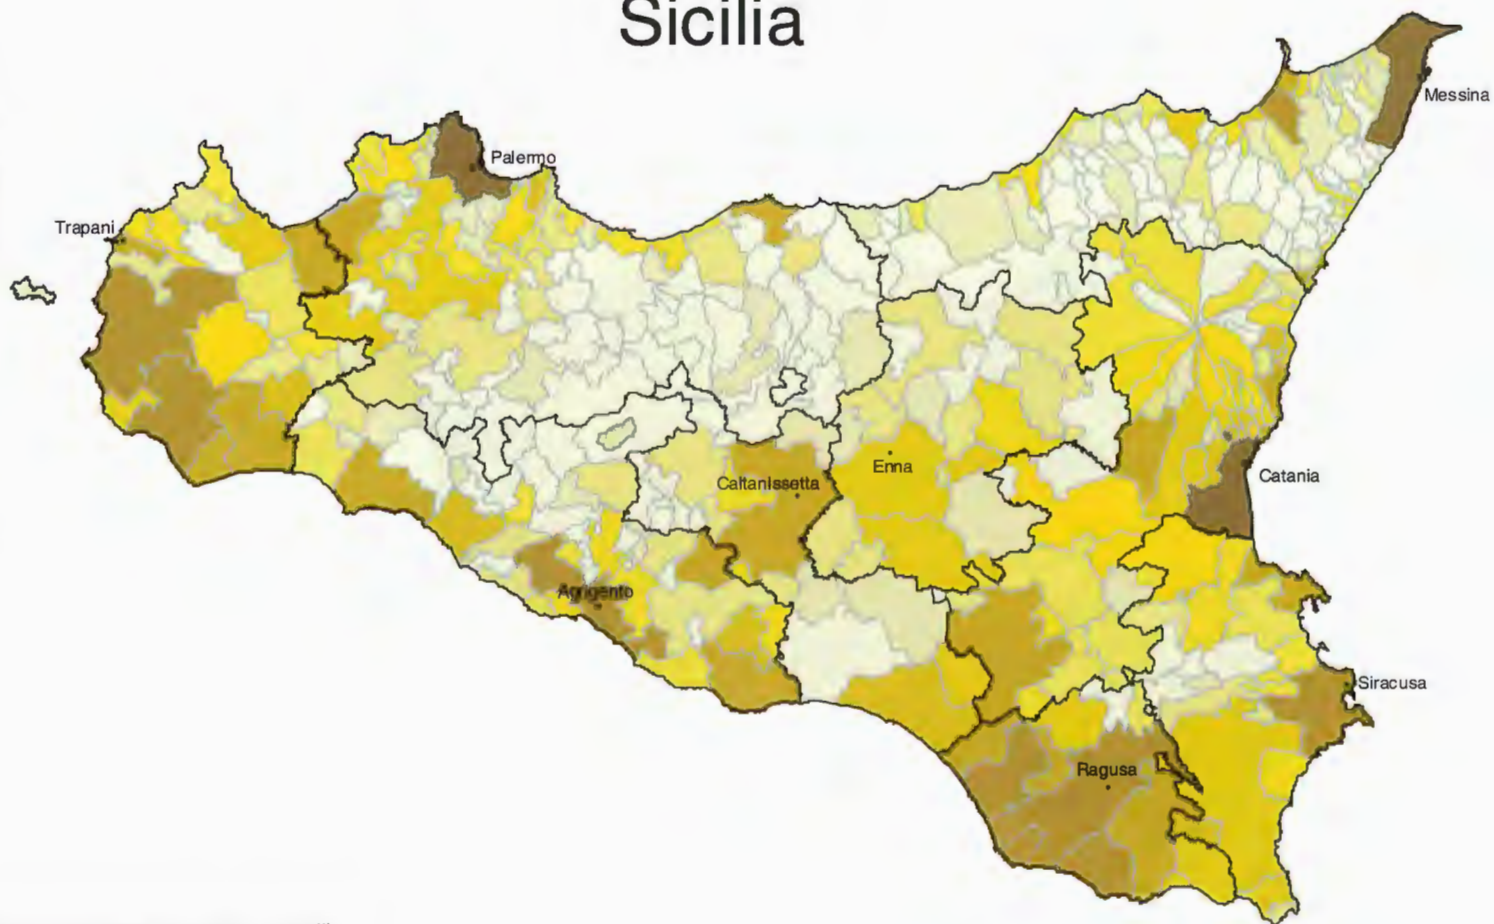

Sicilia

Stranieri residenti (32 classi per salti naturali)

0 (valore min.)
16.932 (valore max.)

0 10 20 Km

Distribuzione degli stranieri residenti (1-1-2001)

(Fonte: ns. elaborazione dati ISTAT)