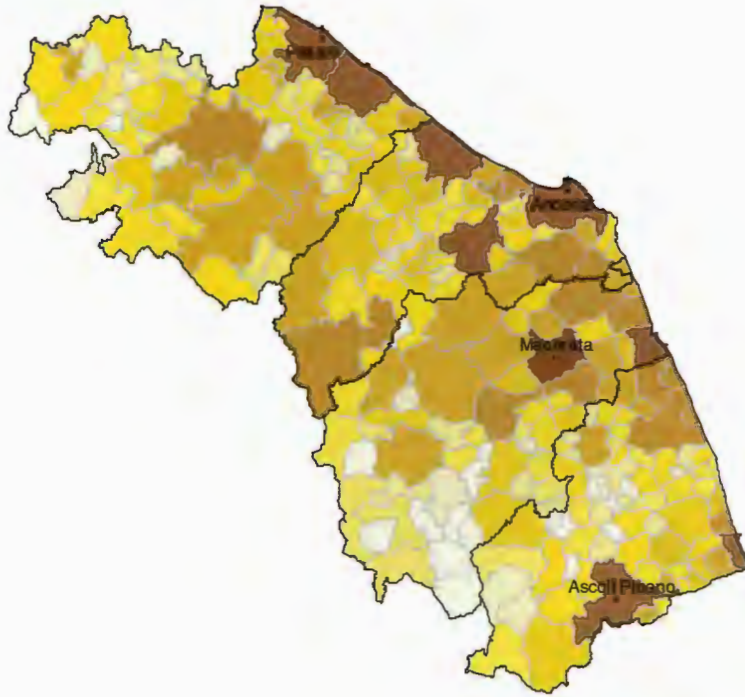

Marche

Popolazione residente totale (32 classi per salti naturali)

0 10 20 Km

Distribuzione della popolazione residente (1-1-2001)

(Fonte: ns. elaborazione dati ISTAT)