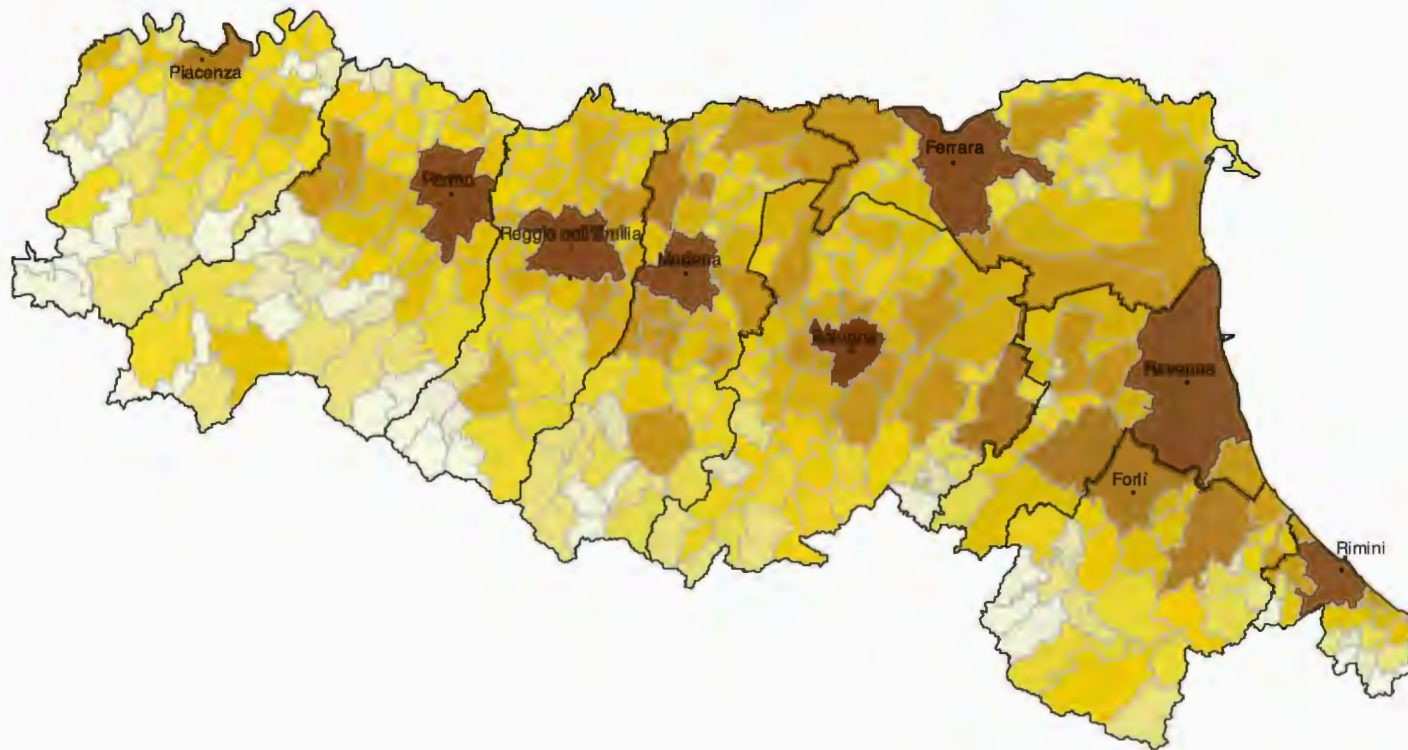

0 10 20 Km

Distribuzione degli stranieri residenti (1-1-2001)

(Fonte: ns. elaborazione dati ISTAT)

Emilia Romagna

Popolazione residente totale (32 classi per salti naturali)

0 10 20 Km

Distribuzione della popolazione residente (1-1-2001)