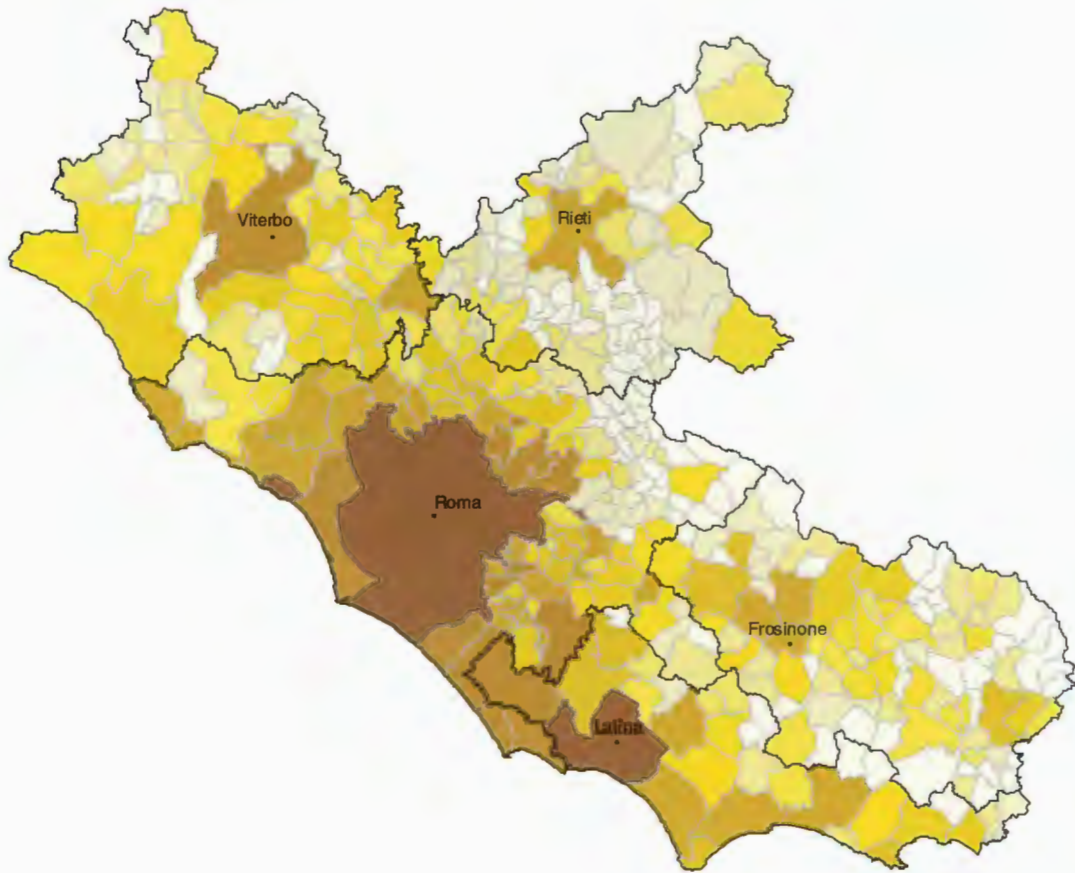

Lazio

Stranieri residenti (32 classi per salti naturali)

0 10 20 Km

Distribuzione degli stranieri residenti (1-1-2001)

(Fonte: ns. elaborazione dati ISTAT)