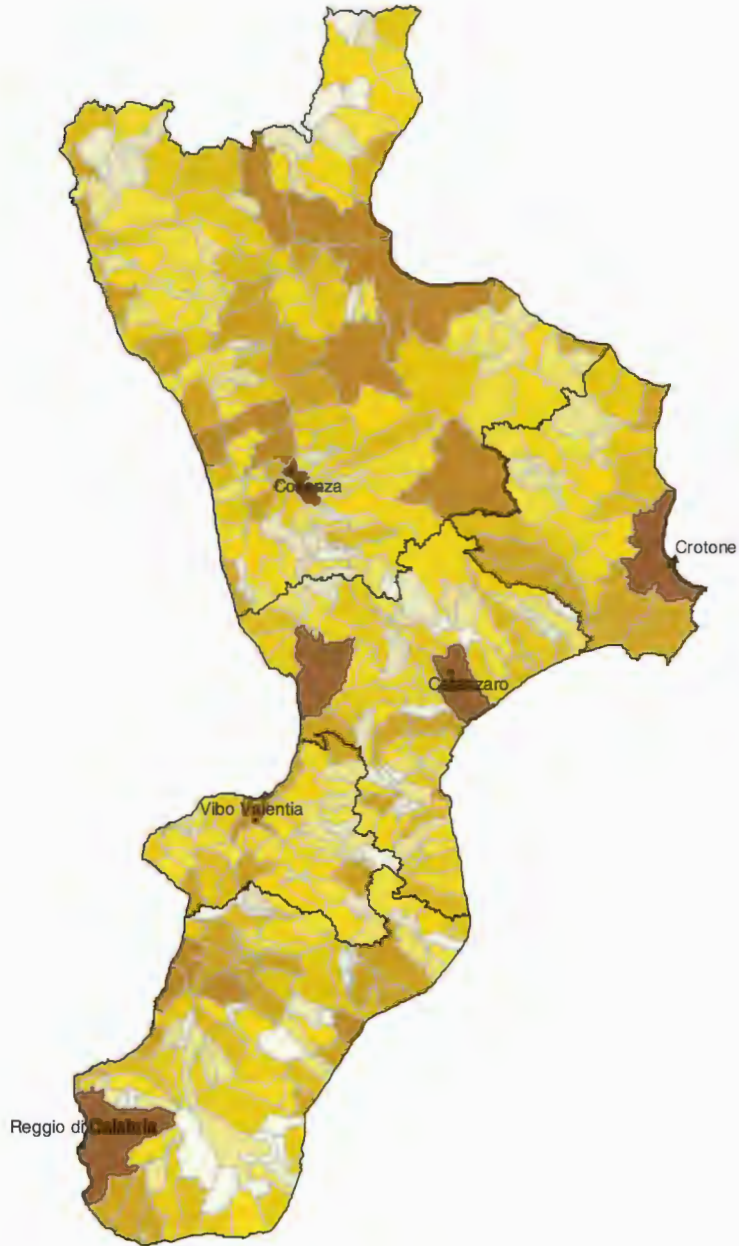

Calabria

Popolazione residente totale (32 classi per salti naturali)

364 (valore min.)
179.509 (valore max.)

0 10 20 Km

Distribuzione della popolazione residente (1-1-2001)

(Fonte: ns. elaborazione dati ISTAT)