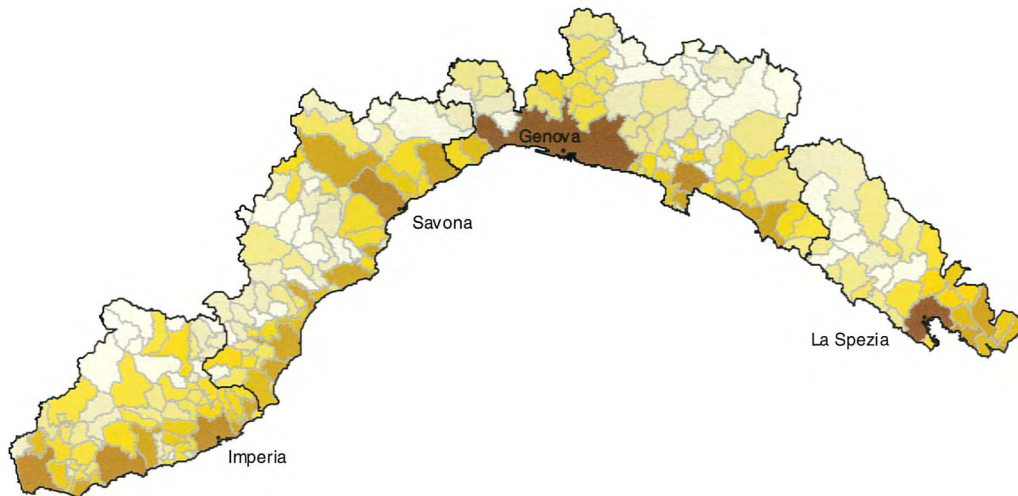

Popolazione residente totale (32 classi per salti naturali)

201 (valore min.)

215.096 (valore max.)

0 10 20 Km

Distribuzione della popolazione residente (1-1-2001)

(Fonte: ns. elaborazione dati ISTAT)

Liguria

Stranieri residenti (32 classi per salti naturali)

0 (valore min.)

16.857 (valore max.)

0 10 20 Km

Distribuzione degli stranieri residenti (1-1-2001)

(Fonte: ns. elaborazione dati ISTAT)

Liguria

Popolazione residente totale (32 classi per salti naturali)