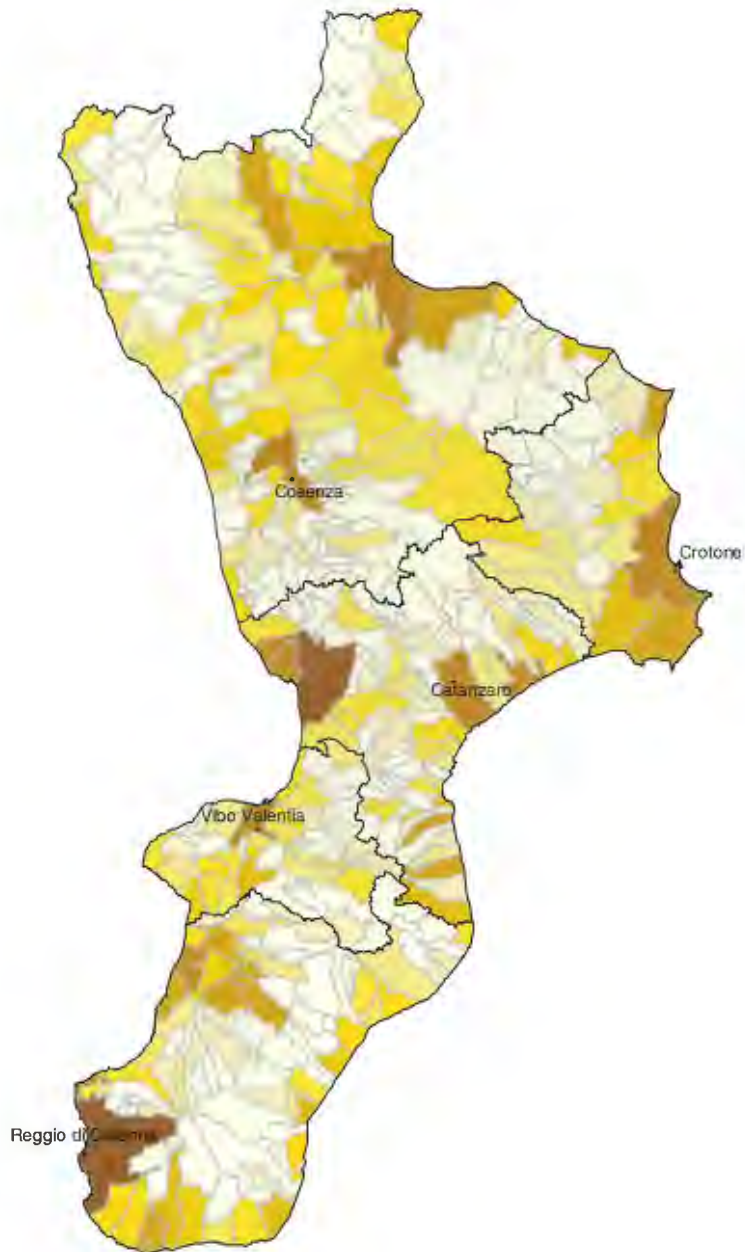

Calabria

Stranieri residenti (32 classi per salti naturali)

0 (valore min.)
3.757 (valore max.)

0 10 20 Km

Distribuzione degli stranieri residenti (1-1-2001)

(Fonte: ns. elaborazione dati ISTAT)