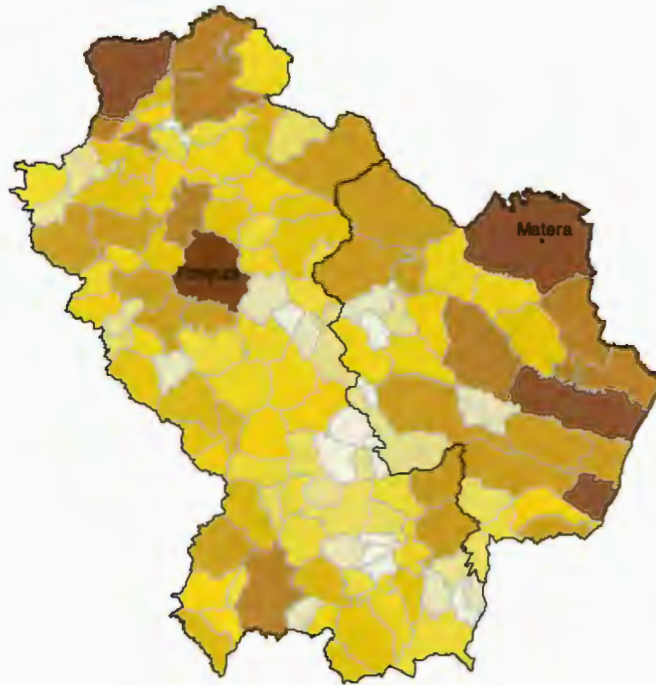

Distribuzione della popolazione residente (1-1-2001)

(Fonte: ns. elaborazione dati ISTAT)

Puglia

(Fonte: ns. elaborazione dati ISTAT)

Puglia

Distribuzione della popolazione residente (1-1-2001)

(Fonte: ns. elaborazione dati ISTAT)

Basilicata

Stranieri residenti (32 classi per salti naturali)

0 10 20 Km

Distribuzione degli stranieri residenti (1-1-2001)

(Fonte: ns. elaborazione dati ISTAT)

Basilicata

Popolazione residente totale (32 classi per salti naturali)