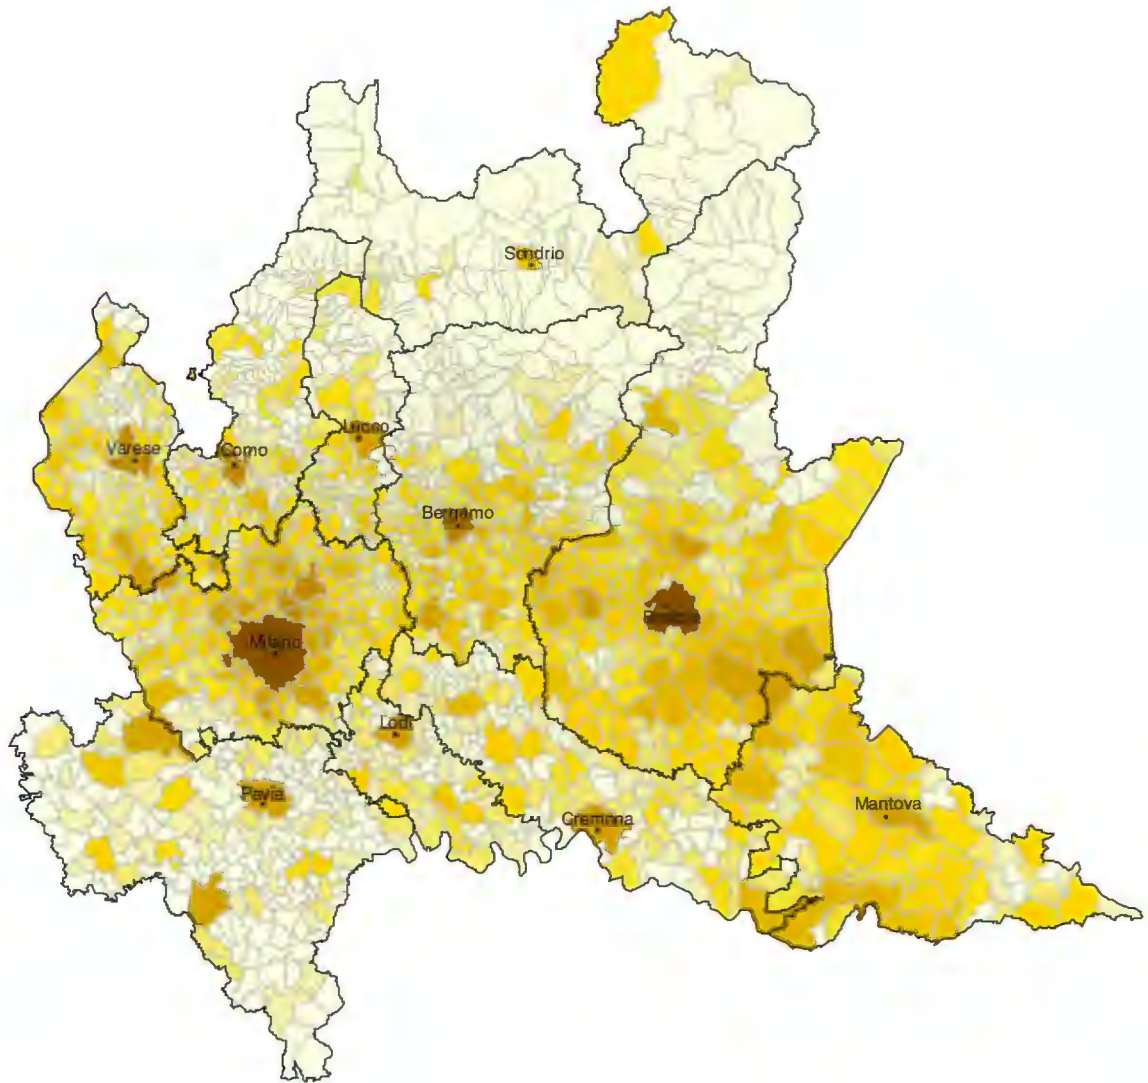

**Distribuzione degli stranieri residenti
e della popolazione residente su base comunale**

Piemonte

Stranieri residenti (32 classi per salti naturali)

0 (valore min.)
37.185 (valore max.)

0 10 20 Km

Distribuzione degli stranieri residenti (1-1-2001)

(Fonte: ns. elaborazione dati ISTAT)

Piemonte

Popolazione residente totale (32 classi per salti naturali)
48 (valore min.)
900.987 (valore max.)

0 10 20 Km

Distribuzione della popolazione residente (1-1-2001)

Popolazione residente totale (32 classi per salti naturali)

0 10 20 Km

Distribuzione della popolazione residente (1-1-2001)

(Fonte: ns. elaborazione dati ISTAT)

Lombardia

Stranieri residenti (32 classi per salti naturali)

0 (valore min.)
117.691 (valore max.)

0 10 20 Km

Distribuzione degli stranieri residenti (1-1-2001)

(Fonte: ns. elaborazione dati ISTAT)

Lombardia

Popolazione residente totale (32 classi per salti naturali)