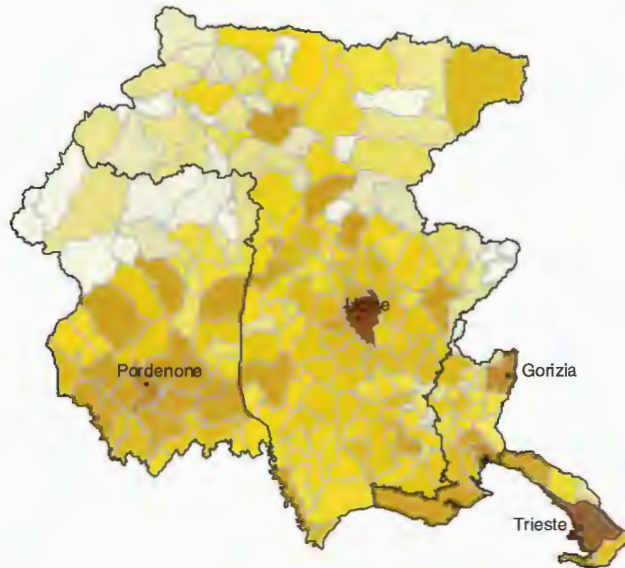

**Distribuzione degli stranieri residenti
e della popolazione residente su base comunale**

Piemonte

Stranieri residenti (32 classi per salti naturali)

0 (valore min.)
37.185 (valore max.)

0 10 20 Km

Distribuzione degli stranieri residenti (1-1-2001)

(Fonte: ns. elaborazione dati ISTAT)

Friuli Venezia Giulia

Stranieri residenti (32 classi per salti naturali)

Distribuzione degli stranieri residenti (1-1-2001)

(Fonte: ns. elaborazione dati ISTAT)

Friuli Venezia Giulia

Popolazione residente totale (32 classi per salti naturali)

201 (valore min.)

215.096 (valore max.)

0 10 20 Km

Distribuzione della popolazione residente (1-1-2001)

(Fonte: ns. elaborazione dati ISTAT)

Liguria